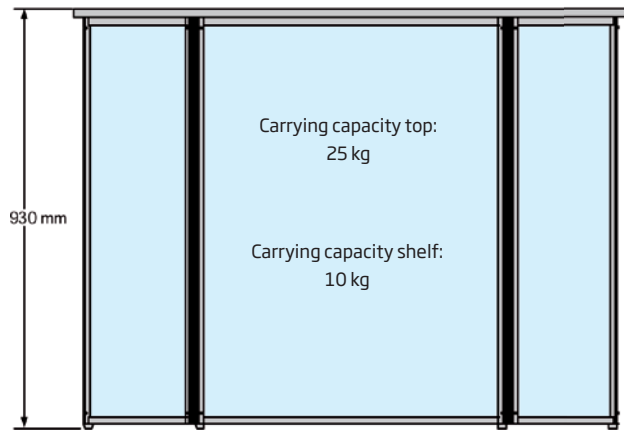

**Please note**

Max. 0,3mm thickness for printmaterial

🇬🇧 Counter - easy and fast to assemble. Profiles on the frames can easily be unassembled allowing a quick change of the 5 pcs. of 4,7mm PS panels inside. Delivered with a shelf. Black bag is optional.

🇩🇪 Messe Theke aus eloxierte Alurahmen und Zarge sind sehr stabil. Die Füllpaneele können durch leichtes öffnen der Rahmen jederzeit ausgetauscht werden. Wird mit 5 weissen unbedruckten 4,7mm Paneele und einer Ablage geliefert. Kräftige Tragetasche als Zubehör.

🇩🇰 Messedisk dørt i let monterbar panelkonstruktion. De sølv-eloxerede alurammer er nemme at afmontere for ændring af paneler. Leveres med en hylde og 5 hvide 4,7mm PS plader ekskl. print. Taske købes som tilbehør.

Model	Art.no.	Panels	Colour	Total W x H x D	Package size and weight	Pallet size and quantity
711	4647	65,9 x 87,8 cm + 4 pcs. 31,1 x 87,8 cm	Alu	122,5 x 93 x 55 cm	72 x 128 x 13 cm 22 kg	80 x 130 x 220 cm 12 pcs.
	46470	Bag	Black		3 kg	