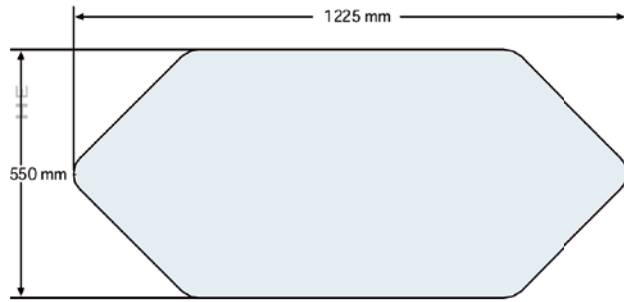

**Please note**

Max. 0,3mm thickness for printmaterial

🇬🇧 Counter - easy and fast to assemble. Profiles on the frames can easily be unassembled allowing a quick change of the 5 pcs. of 4,7mm PS panels inside. Delivered with a shelf. Black bag is optional.

🇩🇪 Messe Theke aus eloxierte Alurahmen und Zarge sind sehr stabil. Die Füllpaneele können durch leichtes öffnen der Rahmen jederzeit ausgetauscht werden. Wird mit 5 weissen unbedruckten 4,7mm Paneele und einer Ablage geliefert. Kräftige Tragetasche als Zubehör.

🇩🇰 Messedisk dørt i let monterbar panelkonstruktion. De sølv-eloxerede alurammer er nemme at afmontere for ændring af paneler. Leveres med en hylde og 5 hvide 4,7mm PS plader ekskl. print. Taske købes som tilbehør.

Model	Art.no.	Panels	Colour	Total W x H x D	Package size and weight	Pallet size and quantity
711	4647	65,9 x 87,8 cm + 4 pcs. 31,1 x 87,8 cm	Alu	122,5 x 93 x 55 cm	72 x 128 x 13 cm 22 kg	80 x 130 x 220 cm 12 pcs.
	46470	Bag	Black		3 kg	