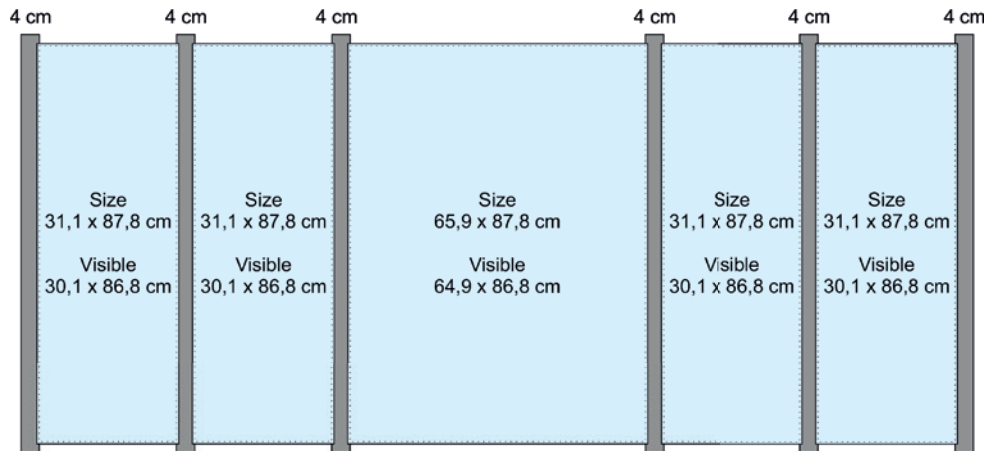

**Please note**

Max. 0,3mm thickness for printmaterial

🇬🇧 Counter - easy and fast to assemble. Profiles on the frames can easily be unassembled allowing a quick change of the 5 pcs. of 4,7mm PS panels inside. Delivered with a shelf. Black bag is optional.

🇩🇪 Messe Theke aus eloxierte Alurahmen und Zarge sind sehr stabil. Die Füllpaneele können durch leichtes öffnen der Rahmen jederzeit ausgetauscht werden. Wird mit 5 weissen unbedruckten 4,7mm Paneele und einer Ablage geliefert. Kräftige Tragetasche als Zubehör.

🇩🇰 Messedisk dørt i let monterbar panelkonstruktion. De sølv-eloxerede alurammer er nemme at afmontere for ændring af paneler. Leveres med en hylde og 5 hvide 4,7mm PS plader ekskl. print. Taske købes som tilbehør.

Model	Art.no.	Panels	Colour	Total W x H x D	Package size and weight	Pallet size and quantity
711	4647	65,9 x 87,8 cm + 4 pcs. 31,1 x 87,8 cm	Alu	122,5 x 93 x 55 cm	72 x 128 x 13 cm 22 kg	80 x 130 x 220 cm 12 pcs.
	46470	Bag	Black		3 kg	