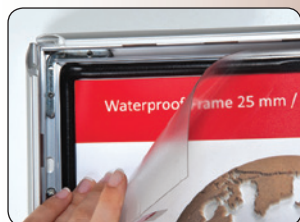

 Silver anodized poster frame with alu-profile in mitred. White PS backplate 1,5 mm and anti-reflex APET frontsheet. Mounted with black rubber to protect the poster from water. Packed with 5 pcs.

 Silbereloxierte Klapp-Rahmen mit Alu-profil. Ecken auf Gehrung. PS Rückplatte 1,5 mm in weiss und entspiegelter APET Frontscheibe. Mit schwarzem Gummi montiert zum Schutz gegen Wasser. 5 Stück pro Karton.

 Søveloxeret klappramme med alu-profil med hjørner i gering. Hvid 1,5 mm PS bagplade og antirefleks APET frontplade. Sort skumliste monteret mod indtrængning af vand. Pakket med 5 stk. pr. karton.

25 mm profile