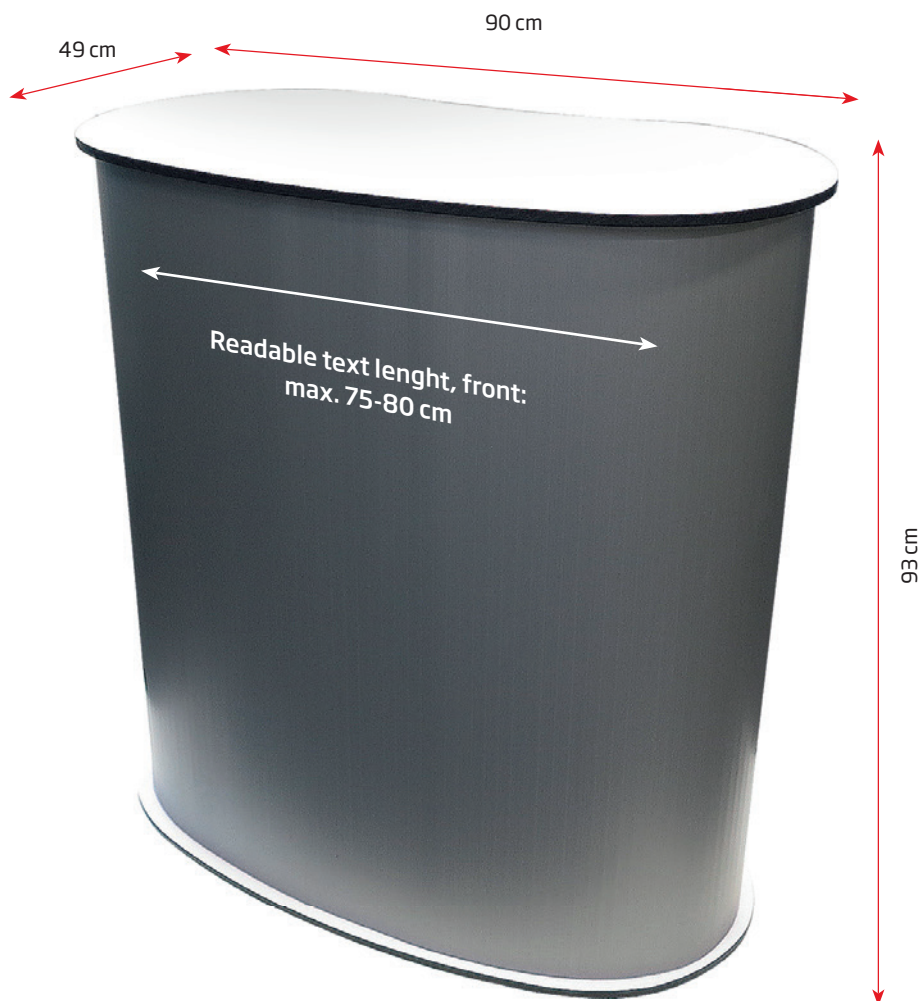

Exhibition counter in high quality plastic. Top- and bottom plate in black/white - can be reversed if desired. Plast panel - for mounting of foil print, shelf - and 2 bags incl. Convenient and easy to install and carry.

Messestheke aus Kunststoff in hoher Qualität. Ober- und Unterplatte in schwarz/weiß - kann auf beiden Seiten verwendet werden. Inkl. Kunststoffpaneel - für Montage von Folieindruck, Ablage - und zwei Taschen. Schnell und einfach aufzustellen und leicht zu tragen.

Messedisk i høj kvalitet af plastik. Top- og bundplade i sort/hvid - kan vendes efter ønske. Inkl. plastpanel, som monteres med folieprint, hylde - og to tasker. Praktisk og let at sætte op og transportere.

Printing tips:

We recommend printing on non-adhesive lightproof foil. This can be mounted on one side using a vertical stripe of good quality adhesive, and on the other side we recommend using velcro tape, so that it can easily be loosened when rolling the panel. By printing on normal self-adhesive foil, the vertical lines on the panel will be visible after mounting the print.