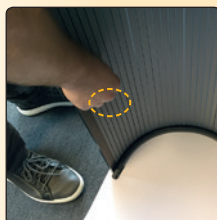

Exhibition counter in high quality plastic. Top- and bottom plate in black/white - can be reversed if desired. Plast panel - for mounting of foil print, shelf - and 2 bags incl. Convenient and easy to install and carry.

Messestheke aus Kunststoff in hoher Qualität. Ober- und Unterplatte in schwarz/weiß - kann auf beiden Seiten verwendet werden. Inkl. Kunststoffpaneel - für Montage von Folieindruck, Ablage - und zwei Taschen. Schnell und einfach aufzustellen und leicht zu tragen.

Messedisk i høj kvalitet af plastik. Top- og bundplade i sort/hvid - kan vendes efter ønske. Inkl. plastpanel, som monteres med folieprint, hylde - og to tasker. Praktisk og let at sætte op og transportere.

Printing tips:

We recommend printing on non-adhesive lightproof foil. This can be mounted on one side using a vertical stripe of good quality adhesive, and on the other side we recommend using velcro tape, so that it can easily be loosened when rolling the panel. By printing on normal self-adhesive foil, the vertical lines on the panel will be visible after mounting the print.