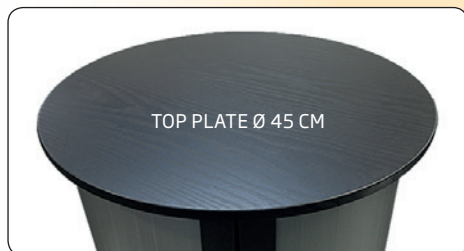

🇬🇧 Round high quality exhibition counter in plastic. Top- and bottom plate in black/white - can be reversed if desired. Plast panel - for mounting of foil print - and 2 bags incl. Convenient and easy to set up and carry.

🇩🇪 Runde Messetheke aus Kunststoff in hoher Qualität. Ober- und Unterplatte in schwarz/ weiss - kann auf beiden Seiten verwendet werden. Inkl. Kunststoffpaneel - für Montage von Foliendruck - und 2 Taschen. Schnell und einfach aufzustellen und tragen.

🇩🇰 Rund messedisk i plastik af høj kvalitet. Top- og bundplade i sort/hvid - kan vendes efter ønske. Inkl. plastpanel, som monteres med folieprint - og 2 tasker. Praktisk og let at sætte op og transportere.