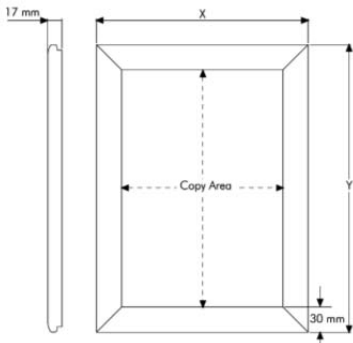

Classic snap-kehys B2 – Kääntökehys B2 (700 x 500 mm)

Tuotokuvaus

Tyylikäs Snap kehys / kääntökehys, joka mahdollistaa mainosten vaihtamisen ilman kehysten irrottamista seinästä. Käännä kehysten reunat, irrota suojamuovi ja aseta juliste kehyksiin. Kiiltämätön PVC suojamuovi suojaa julisteen pölyltä ja lialta. Suojamuovi myös suojaa säältä, mikäli käytät julistetta ulkona. 25 mm tyylikkää alumiinikehykset. Seinäkiinnikkeet toimitetaan tuotteen mukana.

Model	Art.no.	Poster size	Visible size	Colour	Total W x H x D	Package size and weight	Pallet size and quantity
202	4770	21 x 29,7 cm A4	19,2 x 27,9 cm	Alu/silver	23,9 x 32,6 cm	26 x 35 x 2,1 cm 0,6 kg	80 x 120 x 220 cm 1000 pcs.
-	4727	29,7 x 42 cm A3	27,9 x 40,2 cm	-	32,6 x 44,9 cm	35 x 46 x 2,1 cm 0,8 kg	80 x 120 620 pcs.
-	4729	42 x 59,4 cm A2	40,2 x 57,6 cm	-	44,9 x 62,3 cm	46 x 66 x 2,1 cm 1,0 kg	80 x 120 330 pcs.
-	4742	50 x 70 cm	48,2 x 68,2 cm	-	52,9 x 72,9 cm	55 x 75 x 2,1 cm 1,3 kg	80 x 120 320 pcs.
-	4730	59,4 x 84,1 cm A1	57,6 x 82,3 cm	-	62,3 x 87 cm	65 x 90 x 2,1 cm 1,7 kg	80 x 120 205 pcs.
-	4728	68,5 x 101,5 cm Cinema	66,7 x 99,7 cm	-	71,4 x 104,4 cm	74 x 107 x 2,1 cm 2,5 kg	80 x 120 160 pcs.
-	4753	70 x 100 cm	68,2 x 98,2 cm	-	72,9 x 102,9 cm	75 x 105 x 2,1 cm 2,3 kg	80 x 120 160 pcs.