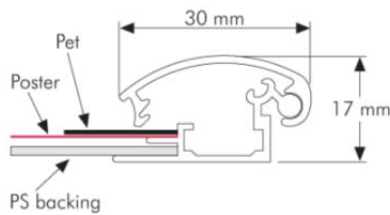

Classic snap-kehys B2 – Kääntökehys B2 (700 x 500 mm)

Tuotokuvaus

Tyylikäs Snap kehys / kääntökehys, joka mahdollistaa mainosten vaihtamisen ilman kehysten irrottamista seinästä. Käännä kehysten reunat, irrota suojamuovi ja aseta juliste kehyksiin. Kiiltämätön PVC suojamuovi suojaa julisteen pölyltä ja lialta. Suojamuovi myös suojaa säältä, mikäli käytät julistetta ulkona. 25 mm tyylikkää alumiinikehykset. Seinäkiinnikkeet toimitetaan tuotteen mukana.

Edut

- Kevyt ja helppo kiinnittää seinään
- Helppo ja nopea vaihtaa mainokset irrottamatta kehyksiä seinästä.
- Kiiltämätön PVC – muovi suojaa mainoksen pölyltä ja lialta
- Tyylikkää 25 mm alumiinikehykset
- Kestävä ja vakaa

Model	Art.no.	Poster size	Visible size	Colour	Total W x H x D	Package size and weight	Pallet size and quantity
202	4770	21 x 29,7 cm A4	19,2 x 27,9 cm	Alu/silver	23,9 x 32,6 cm	26 x 35 x 2,1 cm 0,6 kg	80 x 120 x 220 cm 1000 pcs.
-	4727	29,7 x 42 cm A3	27,9 x 40,2 cm	-	32,6 x 44,9 cm	35 x 46 x 2,1 cm 0,8 kg	80 x 120 620 pcs.
-	4729	42 x 59,4 cm A2	40,2 x 57,6 cm	-	44,9 x 62,3 cm	46 x 66 x 2,1 cm 1,0 kg	80 x 120 330 pcs.
-	4742	50 x 70 cm	48,2 x 68,2 cm	-	52,9 x 72,9 cm	55 x 75 x 2,1 cm 1,3 kg	80 x 120 320 pcs.
-	4730	59,4 x 84,1 cm A1	57,6 x 82,3 cm	-	62,3 x 87 cm	65 x 90 x 2,1 cm 1,7 kg	80 x 120 205 pcs.
-	4728	68,5 x 101,5 cm Cinema	66,7 x 99,7 cm	-	71,4 x 104,4 cm	74 x 107 x 2,1 cm 2,5 kg	80 x 120 160 pcs.
-	4753	70 x 100 cm	68,2 x 98,2 cm	-	72,9 x 102,9 cm	75 x 105 x 2,1 cm 2,3 kg	80 x 120 160 pcs.