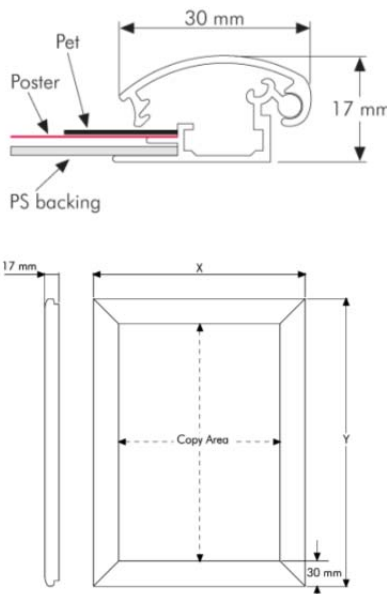

Classic snap-kehys B1 – Kääntökehys B1 (1000 x 700 mm)

Tuotekuvaus

Tyylikäs Snap kehys / kääntökehys, joka mahdollistaa mainosten vaihtamisen ilman kehysten irrottamista seinästä. Käännä kehysten reunat, irrota suojamuovi ja aseta juliste kehyksiin. Kiiltämätön PVC suojamuovi suojaa julisteen pölyltä ja lialta. Suojamuovi myös suojaa säältä, mikäli käytät julistetta ulkona. 25 mm tyylikkää alumiinikehykset. Seinäkiinnikkeet toimitetaan tuotteen mukana.

Edut

- Kevyt ja helppo kiinnittää seinään
- Helppo ja nopea vaihtaa mainokset irrottamatta kehyksiä seinästä.
- Kiiltämätön PVC – muovi suojaa mainoksen pölyltä ja lialta
- Tyylikkää 25 mm alumiinikehykset
- Kestävä ja vakaa

| Model | Art.no. | Poster size | Visible size | Colour | Total W x H x D | Package size and weight | Pallet size and quantity |
|-------|---------|------------------------|----------------|------------|-----------------|--------------------------|-----------------------------|
| 202 | 4770 | 21 x 29,7 cm A4 | 19,2 x 27,9 cm | Alu/silver | 23,9 x 32,6 cm | 26 x 35 x 2,1 cm 0,6 kg | 80 x 120 x 220 cm 1000 pcs. |
| - | 4727 | 29,7 x 42 cm A3 | 27,9 x 40,2 cm | - | 32,6 x 44,9 cm | 35 x 46 x 2,1 cm 0,8 kg | 80 x 120 620 pcs. |
| - | 4729 | 42 x 59,4 cm A2 | 40,2 x 57,6 cm | - | 44,9 x 62,3 cm | 46 x 66 x 2,1 cm 1,0 kg | 80 x 120 330 pcs. |
| - | 4742 | 50 x 70 cm | 48,2 x 68,2 cm | - | 52,9 x 72,9 cm | 55 x 75 x 2,1 cm 1,3 kg | 80 x 120 320 pcs. |
| - | 4730 | 59,4 x 84,1 cm A1 | 57,6 x 82,3 cm | - | 62,3 x 87 cm | 65 x 90 x 2,1 cm 1,7 kg | 80 x 120 205 pcs. |
| - | 4728 | 68,5 x 101,5 cm Cinema | 66,7 x 99,7 cm | - | 71,4 x 104,4 cm | 74 x 107 x 2,1 cm 2,5 kg | 80 x 120 160 pcs. |
| - | 4753 | 70 x 100 cm | 68,2 x 98,2 cm | - | 72,9 x 102,9 cm | 75 x 105 x 2,1 cm 2,3 kg | 80 x 120 160 pcs. |