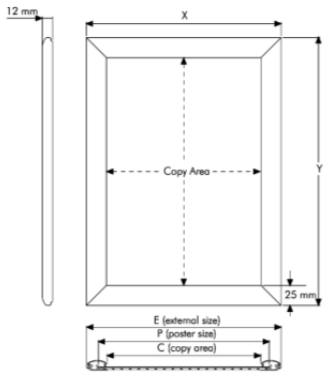

## Classic Snap-kehys A2 – Kääntökehys A2 (594 x 420 mm)

### Tuotokuvaus

Tyylikäs snap kehys / kääntökehys, joka mahdollistaa mainosten vaihtamisen ilman kehysten irrottamista seinästä. Käännä kehysten reunat, irrota suojamuovi ja aseta juliste kehyksiin. Kiiltämätön PVC suojamuovi suojaa julisteen pölyltä ja lialta. Suojamuovi myös suojaa säältä, mikäli käytät julistetta ulkona. 25 mm tyylikkää alumiinikehykset. Seinäkiinnikkeet toimitetaan tuotteen mukana.

Model	Art.no.	Poster size	Visible size	Colour	Total W x H x D	Package size and weight	Pallet size and quantity
202	4770	21 x 29,7 cm A4	19,2 x 27,9 cm	Alu/silver	23,9 x 32,6 cm	26 x 35 x 2,1 cm 0,6 kg	80 x 120 x 220 cm 1000 pcs.
-	4727	29,7 x 42 cm A3	27,9 x 40,2 cm	-	32,6 x 44,9 cm	35 x 46 x 2,1 cm 0,8 kg	80 x 120 620 pcs.
-	4729	42 x 59,4 cm A2	40,2 x 57,6 cm	-	44,9 x 62,3 cm	46 x 66 x 2,1 cm 1,0 kg	80 x 120 330 pcs.
-	4742	50 x 70 cm	48,2 x 68,2 cm	-	52,9 x 72,9 cm	55 x 75 x 2,1 cm 1,3 kg	80 x 120 320 pcs.
-	4730	59,4 x 84,1 cm A1	57,6 x 82,3 cm	-	62,3 x 87 cm	65 x 90 x 2,1 cm 1,7 kg	80 x 120 205 pcs.
-	4728	68,5 x 101,5 cm Cinema	66,7 x 99,7 cm	-	71,4 x 104,4 cm	74 x 107 x 2,1 cm 2,5 kg	80 x 120 160 pcs.
-	4753	70 x 100 cm	68,2 x 98,2 cm	-	72,9 x 102,9 cm	75 x 105 x 2,1 cm 2,3 kg	80 x 120 160 pcs.