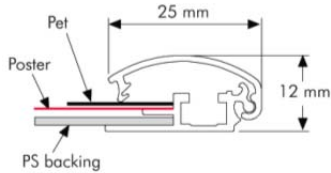

## Classic Snap-kehys A2 – Kääntökehys A2 (594 x 420 mm)

### Tuotokuvaus

Tyylikäs snap kehys / kääntökehys, joka mahdollistaa mainosten vaihtamisen ilman kehysten irrottamista seinästä. Käännä kehysten reunat, irrota suojamuovi ja aseta juliste kehyksiin. Kiiltämätön PVC suojamuovi suojaa julisteen pölyltä ja lialta. Suojamuovi myös suojaa säältä, mikäli käytät julistetta ulkona. 25 mm tyylikkää alumiinikehykset. Seinäkiinnikkeet toimitetaan tuotteen mukana.

Model	Art.no.	Poster size	Visible size	Colour	Total W x H x D	Package size and weight	Pallet size and quantity
202	4770	21 x 29,7 cm A4	19,2 x 27,9 cm	Alu/silver	23,9 x 32,6 cm	26 x 35 x 2,1 cm 0,6 kg	80 x 120 x 220 cm 1000 pcs.
-	4727	29,7 x 42 cm A3	27,9 x 40,2 cm	-	32,6 x 44,9 cm	35 x 46 x 2,1 cm 0,8 kg	80 x 120 620 pcs.
-	4729	42 x 59,4 cm A2	40,2 x 57,6 cm	-	44,9 x 62,3 cm	46 x 66 x 2,1 cm 1,0 kg	80 x 120 330 pcs.
-	4742	50 x 70 cm	48,2 x 68,2 cm	-	52,9 x 72,9 cm	55 x 75 x 2,1 cm 1,3 kg	80 x 120 320 pcs.
-	4730	59,4 x 84,1 cm A1	57,6 x 82,3 cm	-	62,3 x 87 cm	65 x 90 x 2,1 cm 1,7 kg	80 x 120 205 pcs.
-	4728	68,5 x 101,5 cm Cinema	66,7 x 99,7 cm	-	71,4 x 104,4 cm	74 x 107 x 2,1 cm 2,5 kg	80 x 120 160 pcs.
-	4753	70 x 100 cm	68,2 x 98,2 cm	-	72,9 x 102,9 cm	75 x 105 x 2,1 cm 2,3 kg	80 x 120 160 pcs.