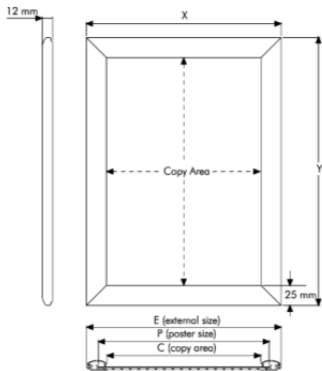

Classic Snap-kehys A1 – Kääntökehys A1 (594 x 841 mm)

Tuotokuvaus

Tyylikäs snap kehys / kääntökehys, joka mahdollistaa mainosten vaihtamisen ilman kehysten irrottamista seinästä. Käännä kehysten reunat, irrota suojamuovi ja aseta juliste kehyksiin. Kiiltämätön PVC suojamuovi suojaa julisteen pölyltä ja lialta. Suojamuovi myös suojaa säältä, mikäli käytät julistetta ulkona. 25 mm tyylikkää alumiinikehykset. Seinäkiinnikkeet toimitetaan tuotteen mukana.

Model	Art.no.	Poster size	Visible size	Colour	Total W x H x D	Package size and weight	Pallet size and quantity
202	4770	21 x 29,7 cm A4	19,2 x 27,9 cm	Alu/silver	23,9 x 32,6 cm	26 x 35 x 2,1 cm 0,6 kg	80 x 120 x 220 cm 1000 pcs.
-	4727	29,7 x 42 cm A3	27,9 x 40,2 cm	-	32,6 x 44,9 cm	35 x 46 x 2,1 cm 0,8 kg	80 x 120 620 pcs.
-	4729	42 x 59,4 cm A2	40,2 x 57,6 cm	-	44,9 x 62,3 cm	46 x 66 x 2,1 cm 1,0 kg	80 x 120 330 pcs.
-	4742	50 x 70 cm	48,2 x 68,2 cm	-	52,9 x 72,9 cm	55 x 75 x 2,1 cm 1,3 kg	80 x 120 320 pcs.
-	4730	59,4 x 84,1 cm A1	57,6 x 82,3 cm	-	62,3 x 87 cm	65 x 90 x 2,1 cm 1,7 kg	80 x 120 205 pcs.
-	4728	68,5 x 101,5 cm Cinema	66,7 x 99,7 cm	-	71,4 x 104,4 cm	74 x 107 x 2,1 cm 2,5 kg	80 x 120 160 pcs.
-	4753	70 x 100 cm	68,2 x 98,2 cm	-	72,9 x 102,9 cm	75 x 105 x 2,1 cm 2,3 kg	80 x 120 160 pcs.