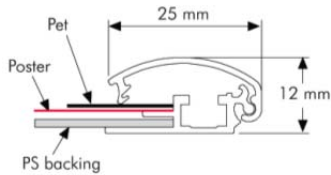

Classic Snap-kehys A1 – Kääntökehys A1 (594 x 841 mm)

Tuotokuvaus

Tyylikäs snap kehys / kääntökehys, joka mahdollistaa mainosten vaihtamisen ilman kehysten irrottamista seinästä. Käännä kehysten reunat, irrota suojamuovi ja aseta juliste kehyksiin. Kiiltämätön PVC suojamuovi suojaa julisteen pölyltä ja lialta. Suojamuovi myös suojaa säältä, mikäli käytät julistetta ulkona. 25 mm tyylikkää alumiinikehykset. Seinäkiinnikkeet toimitetaan tuotteen mukana.

Edut

- Kevyt ja helppo kiinnittää seinään
- Helppo ja nopea vaihtaa mainokset irrottamatta kehyksiä seinästä.
- Kiiltämätön PVC – muovi suojaa mainoksen pölyltä ja lialta
- Tyylikkää 25 mm alumiinikehykset
- Kestävä ja vakaa

Model	Art.no.	Poster size	Visible size	Colour	Total W x H x D	Package size and weight	Pallet size and quantity
202	4770	21 x 29,7 cm A4	19,2 x 27,9 cm	Alu/silver	23,9 x 32,6 cm	26 x 35 x 2,1 cm 0,6 kg	80 x 120 x 220 cm 1000 pcs.
-	4727	29,7 x 42 cm A3	27,9 x 40,2 cm	-	32,6 x 44,9 cm	35 x 46 x 2,1 cm 0,8 kg	80 x 120 620 pcs.
-	4729	42 x 59,4 cm A2	40,2 x 57,6 cm	-	44,9 x 62,3 cm	46 x 66 x 2,1 cm 1,0 kg	80 x 120 330 pcs.
-	4742	50 x 70 cm	48,2 x 68,2 cm	-	52,9 x 72,9 cm	55 x 75 x 2,1 cm 1,3 kg	80 x 120 320 pcs.
-	4730	59,4 x 84,1 cm A1	57,6 x 82,3 cm	-	62,3 x 87 cm	65 x 90 x 2,1 cm 1,7 kg	80 x 120 205 pcs.
-	4728	68,5 x 101,5 cm Cinema	66,7 x 99,7 cm	-	71,4 x 104,4 cm	74 x 107 x 2,1 cm 2,5 kg	80 x 120 160 pcs.
-	4753	70 x 100 cm	68,2 x 98,2 cm	-	72,9 x 102,9 cm	75 x 105 x 2,1 cm 2,3 kg	80 x 120 160 pcs.