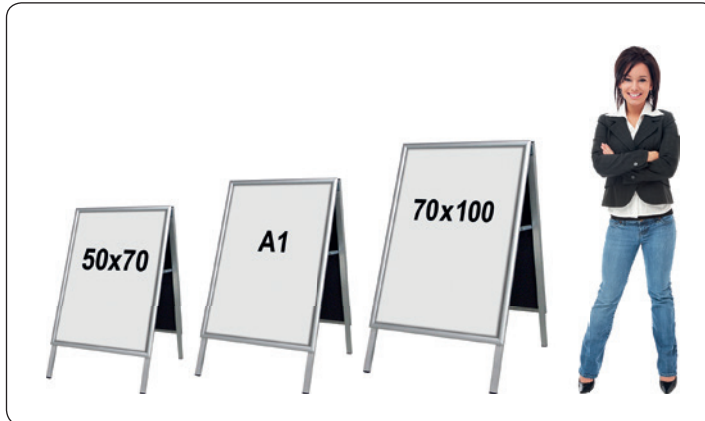

Tyylikäs mainosteline - Katustandy snap-kehyksillä saa mainoksesi näkymään ja erottumaan. Taulussa käytännölliset snap-kehukset, joihin voit helposti vaihtaa mainokset muutamassa sekunnissa. Käännä kehysten reunat, irrota suojamuovi ja aseta mainokset kehysiin. Kiiltämätön PVC suojamuovi suojaa julisteet pölyltä ja lialta. Tyylikkääät 32 mm alumiinikehykset. Terästausta tekee kehyksistä vakaan mainoksen.

OPTIONAL

OPTIONAL
BROCHURE BOX

Sisä-
käyttöön

Model	Art.no.	Poster size	Colour	Total W x H	Package size and weight	Pallet size and quantity
118	6000	50 x 70 cm	Silver	53 x 95 x 68 cm	62 x 108 x 8,5 cm 8 kg	80 x 120 x 220 cm 24 pcs.
-	6002	59,4 x 84,1 cm A1	-	63 x 105 x 78 cm	72 x 125 x 8,5 cm 9,5 kg	80 x 120 x 220 cm 22 pcs.
-	6001	70 x 100 cm	-	73 x 120 x 83 cm	80 x 139 x 8,5 cm 12 kg	81 x 140 x 220 cm 22 pcs.